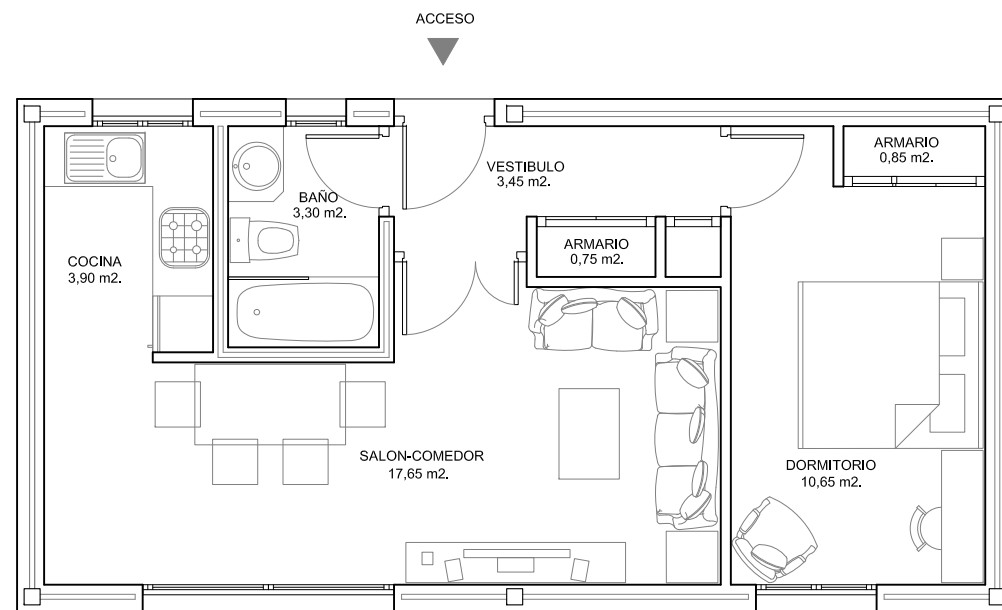

MODULTECH - 1

Este modelo tiene una superficie construida de 50,49 metros cuadrados y cuenta con un dormitorio, baño, cocina, un amplio salón comedor y armarios empotrados.

cuadro de superficies	
vivienda MODULTECH-1	
útil	
vivienda	
1. hall	3.45 m2
2. salón - comedor	17.65 m2
3. cocina	3.90 m2
4. dormitorio	10.65 m2
5. baño	3.30 m2
6. armarios	1.60 m2
total útil	40.55 m2
total construida	50.49 m2
porche-terraza-aceras (opcional)	

NOTA : Pueden darse pequeñas variaciones en las superficies por motivos técnicos.