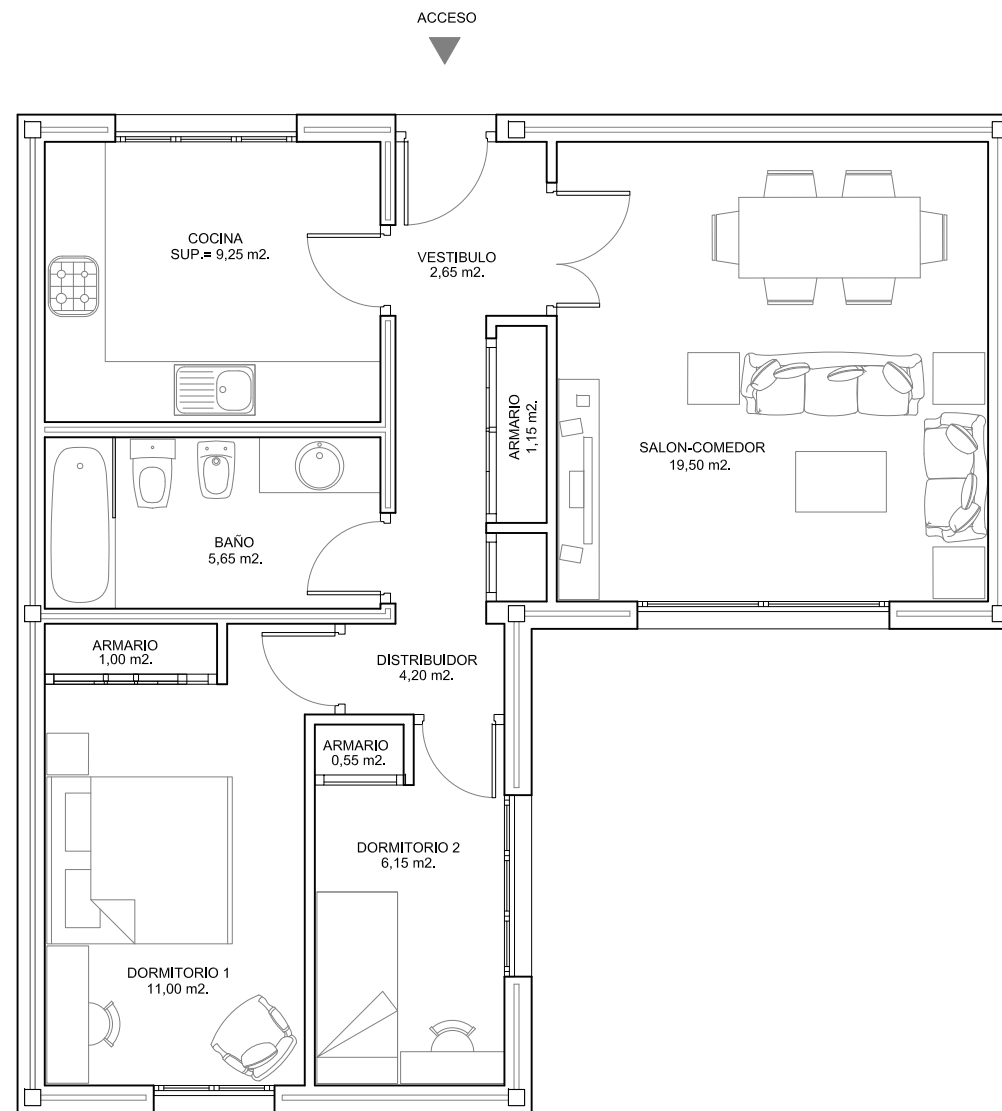

**MODULTECH - 2**

Este modelo tiene una superficie construida de 75,00 metros cuadrados y cuenta con dos dormitorios, baño, cocina, un amplio salón comedor, distribuidor y armarios empotrados.

cuadro de superficies	
vivienda MODULTECH-2	
útil	
vivienda	
1. hall	2.65 m2
2. salón - comedor	19.50 m2
3. cocina	9.25 m2
4. distribuidor	4.20 m2
5. dormitorio 1	11.00 m2
6. dormitorio 2	6.15 m2
7. baño	5.55 m2
8. armarios	2.65 m2
<b>total útil</b>	<b>61.00 m2</b>
<b>total construida</b>	<b>75.00 m2</b>
porche-terraza-aceras (opcional)	

NOTA : Pueden darse pequeñas variaciones en las superficies por motivos técnicos.