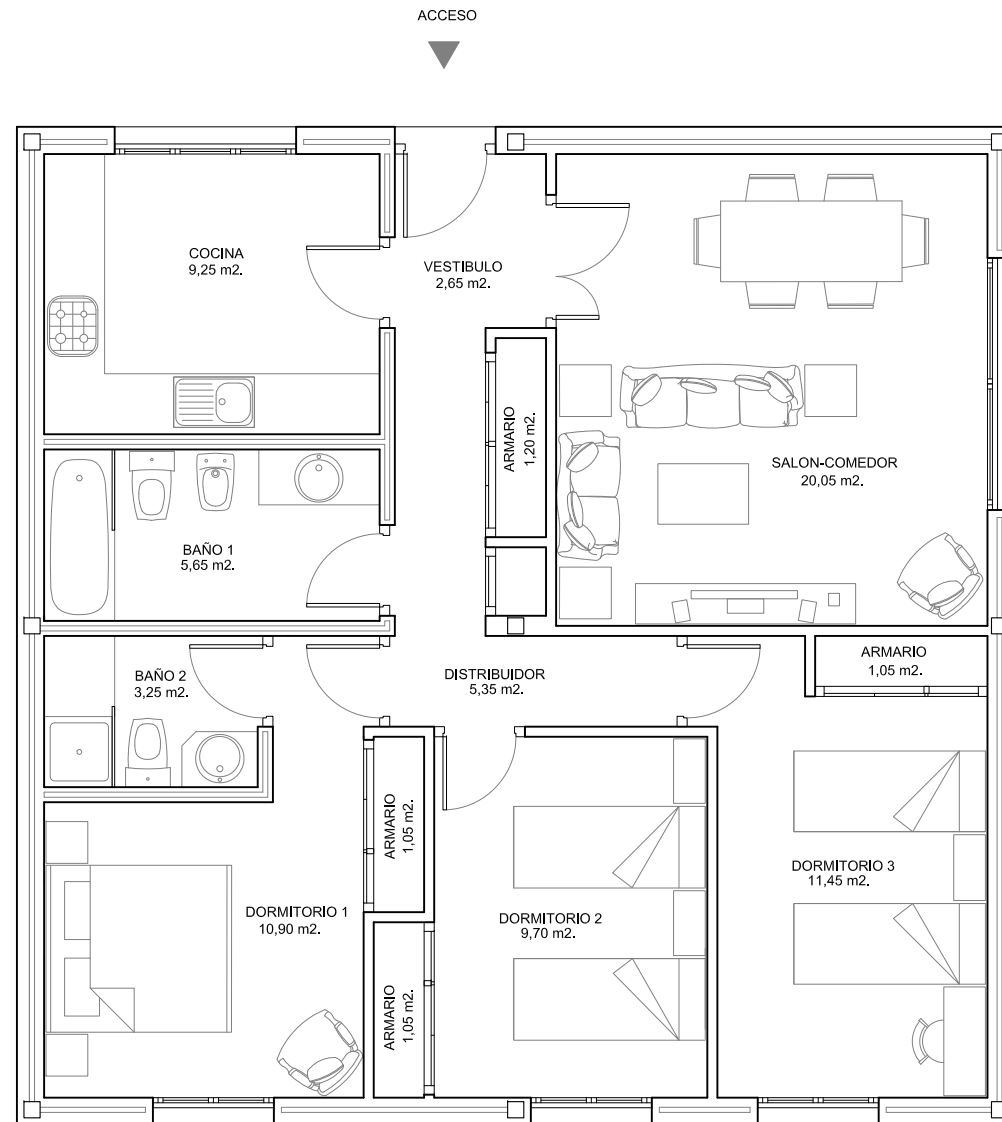

MODULTECH - 3

Este modelo tiene una superficie construida de 98,01 metros cuadrados y cuenta con tres dormitorios, dos baños, cocina, amplio salón comedor, distribuidor y armarios empotrados.

cuadro de superficies vivienda MODULTECH-3	
vivienda	
	útil
1. hall	2.65 m2
2. salón - comedor	20.05 m2
3. cocina	9.25 m2
4. distribuidor	6.40 m2
5. dormitorio 1	11.45 m2
6. dormitorio 2	9.70 m2
7. dormitorio 3	9.90 m2
8. baño 1	5.55 m2
9. baño 2	3.25 m2
10. armarios	4.05 m2
total útil	82.60 m2
total construida	98.01 m2
porche-terraza-aceras (opcional)	

NOTA : Pueden darse pequeñas variaciones en las superficies por motivos técnicos.